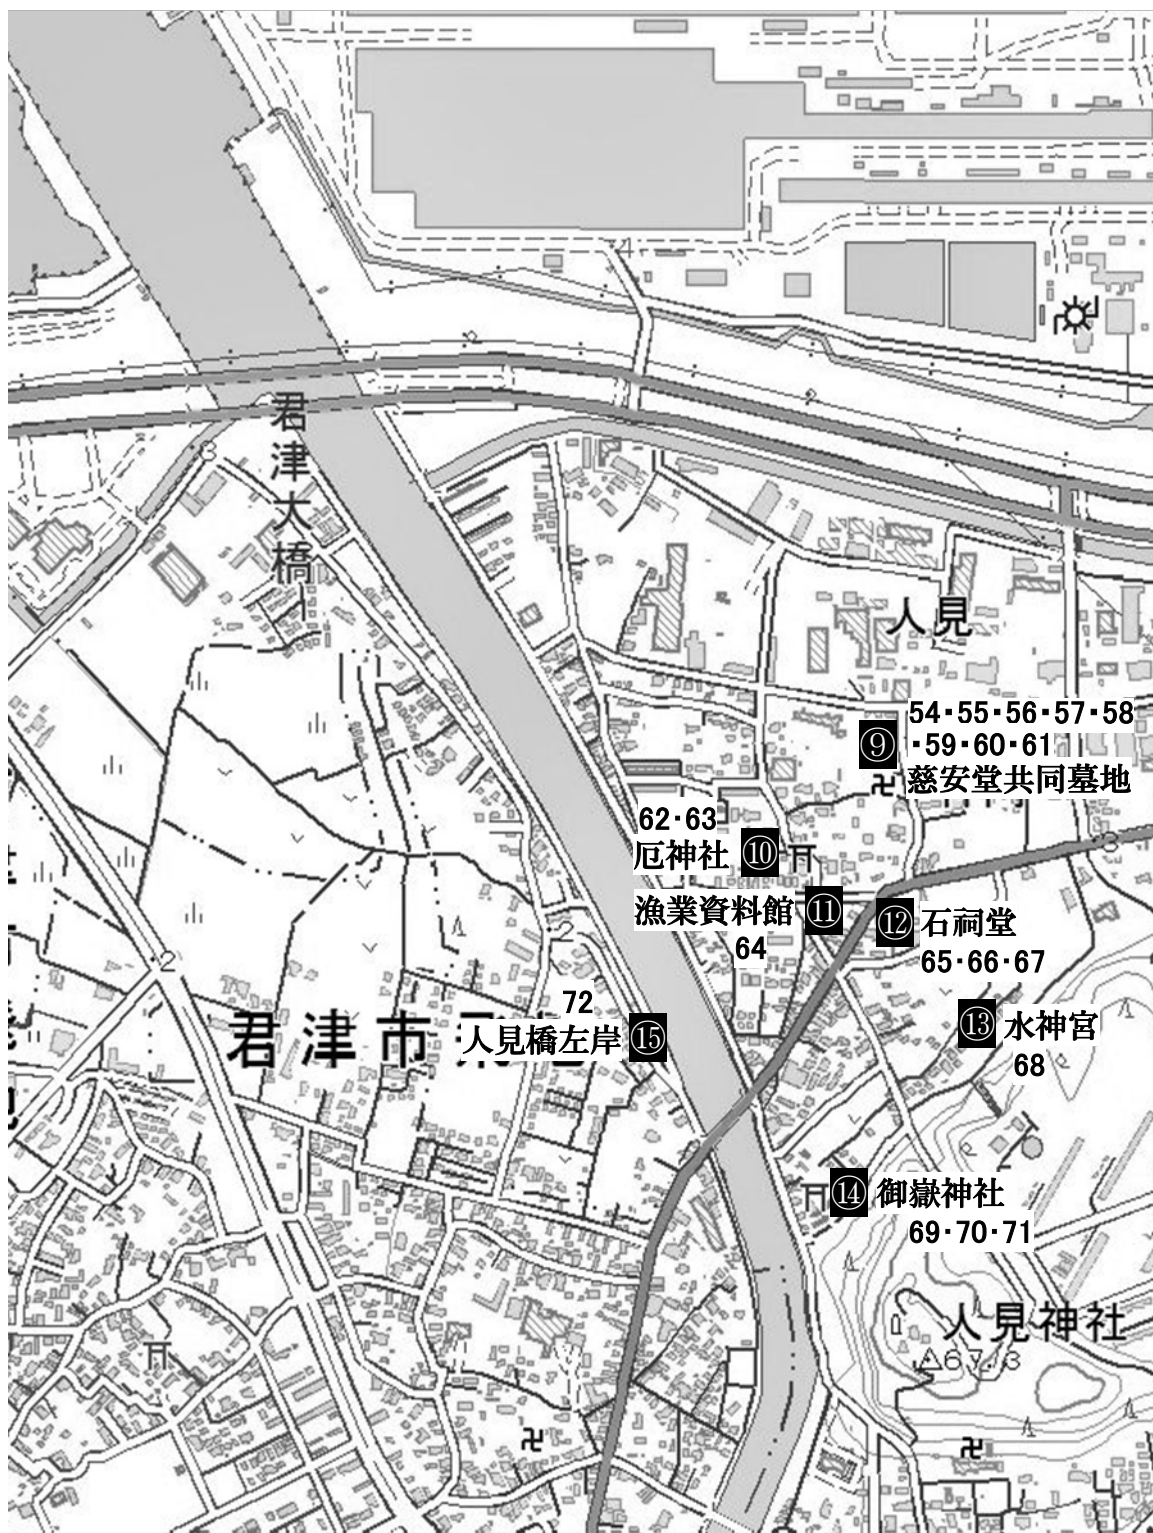

### 人見地区

- ①人見神社 ②金毘羅神社 ③古峯神社 ④青蓮寺 ⑤飯野揚水機場 ⑥木祠堂 ⑦大宮神社 ⑧不動堂跡

# 石造文化財地図

## 神門地区

- ⑨慈安堂共同墓地 ⑩厄神社 ⑪漁業資料館 ⑫石祠堂 ⑬水神宮 ⑭御嶽神社 ⑮人見橋左岸

## 大和田地区

⑩日枝神社 ⑰大蓮寺墓地・大和田霊園