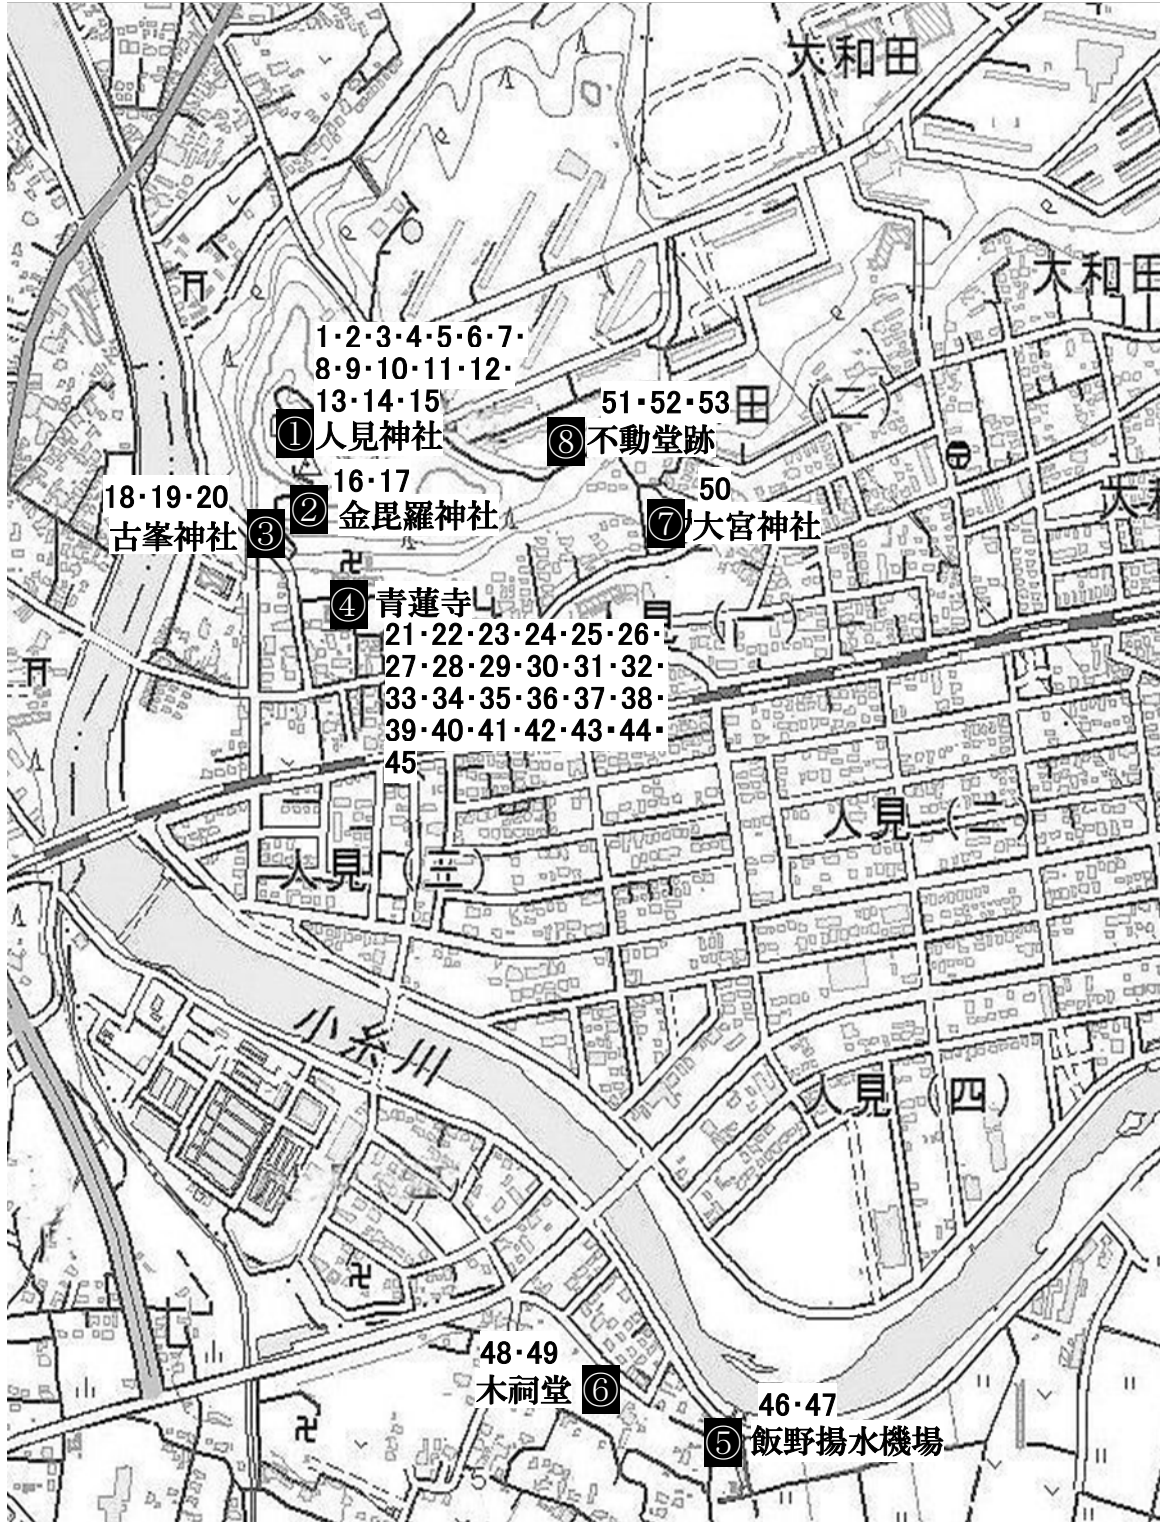

## 周西地域石造文化財地図

### 人見地区

- ①人見神社 ②金毘羅神社 ③古峯神社 ④青蓮寺 ⑤飯野揚水機場 ⑥木祠堂 ⑦大宮神社 ⑧不動堂跡

## 神門地区

- ⑨慈安堂共同墓地 ⑩厄神社 ⑪漁業資料館 ⑫石祠堂 ⑬水神宮 ⑭御嶽神社 ⑮人見橋左岸

## 大和田地区

⑩日枝神社 ⑰大蓮寺墓地・大和田霊園