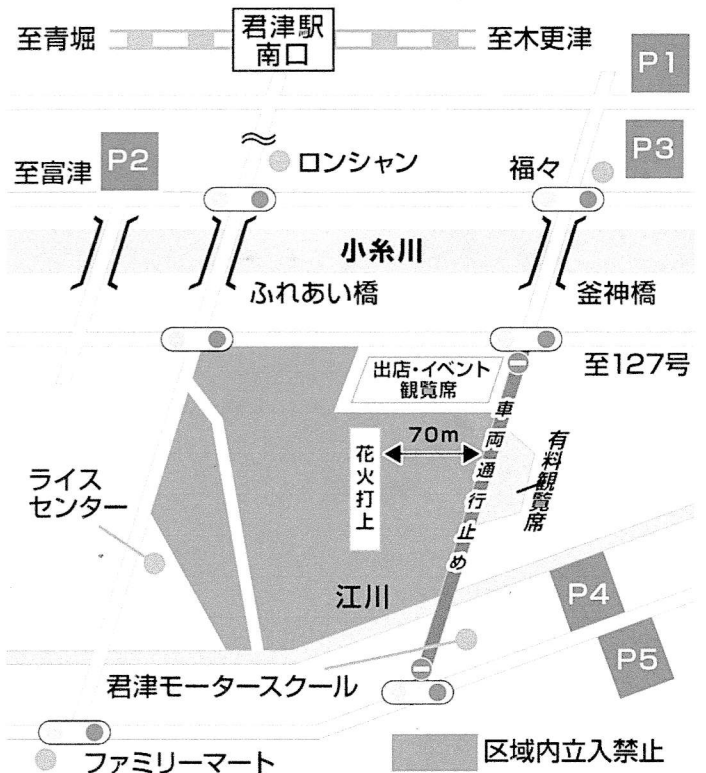

きみつ 秋花火 2015

—みんなのおもいを夜空に描こう—

花火協賛・有料観覧席のご案内

謹啓 秋冷の候、皆様におかれましては益々ご清栄のこととお喜び申し上げます。

平素は格別なるご高配とご指導を賜り、誠に有り難うございます。

さて、本年は、新たに「きみつ秋花火2015」として、小糸川花火祭りを実施いたします。

この花火祭りは、君津地区の市街地を中心に、本市全体の活性化を図り、また、人と人とのつながりや心の絆を深め、さらには、2015年の平和、五穀豊穡を祝い、幸せに暮らせた今年に感謝しながら、2016年のさらなる平和と地域の発展や安全、豊作を祈願し、子どもも大人も楽しめる花火祭りを目的として、下記のとおり実行いたします。また、君津の特産品のPRと君津の名を広く知らしめるイベントを開催し、観光の活性化と経済の振興を図って参ります。

つきましては、皆様にご参加いただきますと共に、何卒この趣旨に賛同願いましてご協賛をいただければ、誠に幸いに存じます。どうぞ、よろしくお願い申し上げます。

きみつ小糸川花火祭実行委員会 実行委員長 川名 正志

開催日時 平成27年11月23日(月)

開場12時～(花火打上予定17:30～)

※小雨決行、荒天時順延(11月24日)

会場 君津市貞元(釜神)地先

君津モータースクール近く ※右記地図参照

花火申込 お申込の種類は、裏面花火価格表から選定のうえ、ご協賛をお願いします。

申込締切 平成27年11月20日(金)

有料観覧席のご案内

打上げ場所から70mの近くから見る花火は迫力満天。ゆっくりくつろいでご覧下さい。申込方法は裏面にあります。

主催 きみつ小糸川花火祭実行委員会

構成団体

君津市 君津商工会議所(君津地区)
君津市観光協会(君津支部) 新日鐵住金(株)君津製鐵所
貞元地区自治会連絡協議会 (株)新昭和
君津市内郵便局長会 君津ブラチナライオンズ
君津地区商店会連合会 木更津法人会(君津地区)
君津ライオンズクラブ 君津市倫理法人会

会場のご案内

駐車場に限りがございますので、あらかじめご了承下さい。

●車両通行止め 16:30～19:00(若干の変更有)

車でおいでの方は下記駐車場をご利用ください

P1 君津市役所 P2 周西小学校 P3 周西南中学校
P4 貞元小学校 P5 貞元コミュニティセンター

お問合せ TEL 090-4206-1145(10～15時) FAX 0439-55-1250