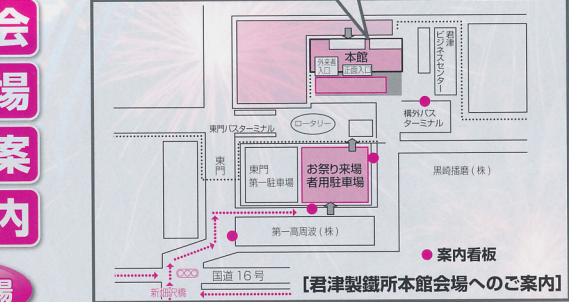

7月25日(土)

行事名	時間	行事内容	開催場所	会場番号
自衛隊音楽隊サマーコンサート	15:00~17:00	下志津駐屯地高射学校音楽隊による演奏会です。(入場券の応募は終了しました。お問い合わせ先: 君津市民生活課 Q439-56-1483)	君津市民文化ホール大ホール	①

8月1日(土)

行事名	時間	行事内容	開催場所	会場番号
新日鐵住金工場見学	始発 9:20 最終便発 14:00 (バスは15~20分間隔で運行予定です)	第四高炉、線材工場の見学を実施します。所要時間は約70分です。 ※工場見学のバスは本館前発です。	新日鐵住金株君津製鐵所	①
新日鐵住金株洋上見学	1 便 11:30 ~ 13:00 2 便 13:30 ~ 15:00	新日鐵住金株50周年特別企画として、豪華客船ファンテン号に東航し、海の上から工場見学を行います。(チケットの販売は7月17日(金)で終了となります。)	新日鐵住金株君津製鐵所	②
おもひの理科ワールド	9:00 ~ 15:30	新日鐵住金株の入社3年目の若手社員が中心となり、身近な鉄などテーマにした理科屋台や理科実験教室を行います。 ※理科実験教室は、低学年・高学年別に同一内容で、3回開催し参加には事前予約が必要です。 (理科屋台はどなたでも自由にご利用いただけます。)	新日鐵住金株君津製鐵所本館 コミュニケーションホール (君津駅北口より君津製鐵所本館まで8:00から随時シャトルバスを運行いたします。)	③
4市小中学生技術・家庭科展	9:00 ~ 15:30	4市小中学生の技術・家庭科の作品を展示します。	新日鐵住金株君津製鐵所本館 外來入口付近	④
新日鐵住金株文化同好会の展示	9:00 ~ 15:30	茶道同好会によるお点前、写真同好会、フラワーアレンジメントの作品展示をします。	新日鐵住金株君津製鐵所本館 外來入口付近	⑤
警察・消防・自衛隊の車両展示、試乗など	9:00 ~ 15:00	君津警察署、君津市消防本部、木更津自衛隊の皆さんにご協力いただき、煙体験や記憶車体験、各種車両の試乗ができます。	新日鐵住金株君津製鐵所本館前	⑥
スポーツイベント ミニ/スカットボール ゲートボール	9:00 ~ 16:00 9:00 ~ 16:00	4市の小学校男子・女子チームによるトーナメント戦です。 4市32チームによる予選リーグとトーナメント戦です。	新日鐵住金株大和田体育館 君津市民体育館 新日鐵住金株大和田グラウンド	⑦ ⑧ ⑨
アラクショタイム	16:00 ~ 19:00	細川たかし、杜このみ、小沢あさきによる歌唱ライブ、ツアーフェイスによるモノマネライブのほかフラダンスやよさこいソーランと内容盛り沢山です。	亀山やすらぎ館	⑩
亀山湖上祈願祭 点火式	17:00 ~ 17:30 19:10 ~ 19:30	おこそかに花火大会の安全を祈願します。 花火開会セレモニーを行います。	亀山ダム記念碑前 亀山やすらぎ館	⑪ ⑫
君津市民花火大会	19:30 ~ 20:30	ゴールデンカーテン、スターマインなど、約5,000発の花火が湖面を飾ります。※雨天の場合、8月9日(日)に延期します。	亀山ダム湖畔	⑬

8月2日(日)

行事名	時間	行事内容	開催場所	会場番号
スポーツイベント 少年サッカー ミニ/スカット	9:00 ~ 16:00 9:00 ~ 16:00	4市の小学校チームによるトーナメント戦の準決勝・決勝・3位決定戦を行います。 4市の小学校男子・女子チームによる準決勝・決勝戦。 決勝戦終了後、男女共、4市選抜チームによるエキシビジョンゲームを行います。	新日鐵住金株大和田グラウンド 君津市民体育館	⑭ ⑮
地元高等学校によるパフォーマンス 梅小鉢モ/マネライブ①	11:30 ~ 13:10 13:10 ~ 13:30	翔瀬高等学校吹奏楽部、君津高等学校書道部によるパフォーマンスを披露します。 人気コンビ梅小鉢によるモノマネライブを開催します。	君津市民生活交流センター	⑯
子供向けショー スポーツイベント表彰式、パレード 新日鐵住金株、消防署パレード演奏	13:30 ~ 14:30 15:30 ~ 16:10	子供に大人気のキャラクターによるショーが行われます。 スポーツイベントの表彰式、パレード、新日鐵住金株パレード & 消防音楽隊の演奏を行います。	君津市民生活交流センター 1階ギャラリー	⑰
みこし練り歩き 梅小鉢モ/マネライブ② よさこいソーラン	16:10 ~ 17:00 16:45 ~ 17:00 17:00 ~ 18:00	伝統のお神輿が君津駅前を盛大に練り歩きます。 人気コンビ梅小鉢によるモノマネライブを開催します。 よさこいソーランチームによる迫力の音楽演奏を披露します。	君津駅南口ロータリーから千葉興業銀行前交差点まで	⑱
オープニングセレモニー いやさか君津踊り	18:00 ~ 18:30 18:30 ~ 20:40	テープカット、来賓挨拶を行います。 ポップス調の新君津音頭にのせて約3,000人練り歩きます。	君津市民生活交流センター 1階ギャラリー	⑲

7月31日(金) ~ 8月2日(日)