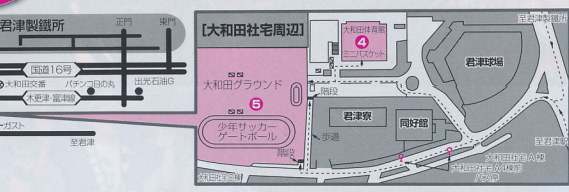

平成27年 7月25日[±] 8月1日[±] 2日^日

8/1^日 **場所**
第4会場
亀山やすらぎ館

アトラクションタイム

社このみ 細川たかし

妖怪ウォッチキャラクターショー

日時 8/2(日) 13:30~

場所 君津市生涯学習交流センター
多目的ホール **観覧無料**

イベント会場内での喫煙マナーにご協力ください

共催 / 第20回君津市民ふれあい祭り実行委員会 亀山湖上祭-君津市民花火大会実行委員会 新日鐵住金(株)君津製鐵所 サマーコンサート運営委員会

実行委員会構成団体: 君津市、君津商工会議所、君津市観光協会、君津市自治会連絡協議会、新日鐵住金(株)君津製鐵所、君津市文化協会、君津市農業協同組合、君津金融懇話会、JF 君津支店、君津青年経営研究会、香津交通安全協会、君津市老人クラブ連合会、アピタ君津店、ジョイフル本田君津店、君津市議会議員会、カズキ青年会、君津市PTA連絡協議会、君津市青少年相談員連絡協議会、君津商工会議所青年部、君津商工会議所女性会、君津製鐵所協力会、君津製鐵所商友会、新日鐵住金君津労働組合、君津市食品衛生連絡協議会、新昭和利、日東交通船津運輸営業所、君津市保健協力会、亀山湖上祭・君津市民花火大会実行委員会、サマーコンサート運営委員会、君津遊技業組合 (順不同)

吸われない人への思いやりを!!

第20回
君津市民
ふれあい祭り

会場案内

7月25日(土)

行事名	時間	行事内容	開催場所	会場番号
自衛隊音楽隊サマーコンサート	15:00~17:00	下志津駐屯地高射学校音楽隊による演奏会です。(入場券の応募は終了しました。お問い合わせ先: 君津市民生活課 Q439-56-1483)	君津市民文化ホール大ホール	①

8月1日(土)

行事名	時間	行事内容	開催場所	会場番号
新日鐵住金工場見学	始発 9:20 最終便発 14:00 (バスは15~20分間隔で運行予定です)	第四高炉、線材工場の見学を実施します。所要時間は約70分です。 ※工場見学のバスは本館前発です。	新日鐵住金株君津製鐵所	①
新日鐵住金株洋上見学	1 便 11:30 ~ 13:00 2 便 13:30 ~ 15:00	新日鐵住金株50周年特別企画として、豪華客船ファンテン号に東航し、海の上から工場見学を行います。(チケットの販売は7月17日(金)で終了となります。)	新日鐵住金株君津製鐵所	②
おもひの理科ワールド	9:00 ~ 15:30	新日鐵住金株の入社3年目の若手社員が中心となり、身近な鉄などテーマにした理科屋台や理科実験教室を行います。 ※理科実験教室は、低学年・高学年別に同一内容で、3回開催し参加には事前予約が必要です。 (理科屋台はどなたでも自由にご利用いただけます。)	新日鐵住金株君津製鐵所本館 コミュニケーションホール (君津駅北口より君津製鐵所本館まで8:00から随時シャトルバスを運行いたします。)	③
4市小中学生技術・家庭科展	9:00 ~ 15:30	4市小中学生の技術・家庭科の作品を展示します。	新日鐵住金株君津製鐵所本館 外來入口付近	④
新日鐵住金株文化同好会の展示	9:00 ~ 15:30	茶道同好会によるお点前、写真同好会、フラワーアレンジメントの作品展示をします。	新日鐵住金株君津製鐵所本館 外來入口付近	⑤
警察・消防・自衛隊の車両展示、試乗など	9:00 ~ 15:00	君津警察署、君津市消防本部、木更津自衛隊の皆さんにご協力いただき、煙体験や記憶車体験、各種車両の試乗ができます。	新日鐵住金株君津製鐵所本館前	⑥
スポーツイベント ミニ/スカットボール ゲートボール	9:00 ~ 16:00 9:00 ~ 16:00	4市の小学校男子・女子チームによるトーナメント戦です。 4市32チームによる予選リーグとトーナメント戦です。	新日鐵住金株大和田体育館 君津市民体育館 新日鐵住金株大和田グラウンド	⑦ ⑧ ⑨
アラクショタイム	16:00 ~ 19:00	細川たかし、杜このみ、小沢あさきによる歌唱ライブ、ツアーフェイスによるモノマネライブのほかフラダンスやよさこいソーランと内容盛り沢山です。	亀山やすらぎ館	⑩
亀山湖上祈願祭 点火式	17:00 ~ 17:30 19:10 ~ 19:30	おこそかに花火大会の安全を祈願します。 花火開会セレモニーを行います。	亀山ダム記念碑前 亀山やすらぎ館	⑪ ⑫
君津市民花火大会	19:30 ~ 20:30	ゴールデンカーテン、スターマインなど、約5,000発の花火が湖面を飾ります。※雨天の場合、8月9日(日)に延期します。	亀山ダム湖畔	⑬