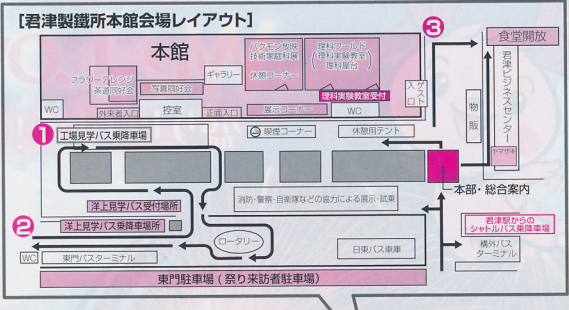

7月25日(土)

行事名	時間	行事内容	開催場所	会場番号
自衛隊音楽隊サマーコンサート	15:00~17:00	下志津駐屯地高射学校音楽隊による演奏会です。(入場券の応募は終了しました。お問い合わせ先: 君津市民生活課 Q439-56-1483)	君津市民文化ホール大ホール	①

8月1日(土)

行事名	時間	行事内容	開催場所	会場番号
新日鐵住金工場見学	始発 9:20 最終便発 14:00 (バスは15~20分間隔で運行予定です)	第四高炉、線材工場の見学を実施します。所要時間は約70分です。 ※工場見学のバスは本館前発です。	新日鐵住金株君津製鐵所	①
新日鐵住金株洋上見学	1 便 11:30 ~ 13:00 2 便 13:30 ~ 15:00	新日鐵住金株50周年特別企画として、豪華客船ファンテン号に東航し、海の上から工場見学を行います。(チケットの販売は7月17日(金)で終了となります。)	新日鐵住金株君津製鐵所	②
おもひの理科ワールド	9:00 ~ 15:30	新日鐵住金株の入社3年目の若手社員が中心となり、身近な鉄などテーマにした理科屋台や理科実験教室を行います。 ※理科実験教室は、低学年・高学年別に同一内容で、3回開催し参加には事前予約が必要です。 (理科屋台はどなたでも自由にご利用いただけます。)	新日鐵住金株君津製鐵所本館 コミュニケーションホール (君津駅北口より君津製鐵所本館まで8:00から随時シャトルバスを運行いたします。)	③
4市小中学生技術・家庭科展	9:00 ~ 15:30	4市小中学生の技術・家庭科の作品を展示します。	新日鐵住金株君津製鐵所本館 外來入口付近	④
新日鐵住金株文化同好会の展示	9:00 ~ 15:30	茶道同好会によるお点前、写真同好会、フラワーアレンジメントの作品展示をします。	新日鐵住金株君津製鐵所本館 外來入口付近	⑤
警察・消防・自衛隊の車両展示、試乗など	9:00 ~ 15:00	君津警察署、君津市消防本部、木更津自衛隊の皆さんにご協力いただき、煙体験や記憶車体験、各種車両の試乗ができます。	新日鐵住金株君津製鐵所本館前	⑥
スポーツイベント ミニ/スカットボール ゲートボール	9:00 ~ 16:00 9:00 ~ 16:00	4市の小学校男子・女子チームによるトーナメント戦です。 4市32チームによる予選リーグとトーナメント戦です。	新日鐵住金株大和田体育館 君津市民体育館 新日鐵住金株大和田グラウンド	⑦ ⑧ ⑨
アラクショタイム	16:00 ~ 19:00	細川たかし、杜このみ、小沢あさきによる歌唱ライブ、ツアーフェイスによるモノマネライブのほかフラダンスやよさこいソーランと内容盛り沢山です。	亀山やすらぎ館	⑩
亀山湖上祈願祭 点火式	17:00 ~ 17:30 19:10 ~ 19:30	おこそかに花火大会の安全を祈願します。 花火開会セレモニーを行います。	亀山ダム記念碑前 亀山やすらぎ館	⑪ ⑫
君津市民花火大会	19:30 ~ 20:30	ゴールデンカーテン、スターマインなど、約5,000発の花火が湖面を飾ります。※雨天の場合、8月9日(日)に延期します。	亀山ダム湖畔	⑬

8月2日(日)

行事名	時間	行事内容	開催場所	会場番号
スポーツイベント 少年サッカー ミニ/スカット	9:00 ~ 16:00 9:00 ~ 16:00	4市の小学校チームによるトーナメント戦の準決勝・決勝・3位決定戦を行います。 4市の小学校男子・女子チームによる準決勝・決勝戦。 決勝戦終了後、男女共、4市選抜チームによるエキシビジョンゲームを行います。	新日鐵住金株大和田グラウンド 君津市民体育館	⑭ ⑮
地元高等学校によるパフォーマンス 梅小鉢モ/マネライブ①	11:30 ~ 13:10 13:10 ~ 13:30	翔瀬高等学校吹奏楽部、君津高等学校書道部によるパフォーマンスを披露します。 人気コンビ梅小鉢によるモノマネライブを開催します。	君津市民生活交流センター	⑯
子供向けショー スポーツイベント表彰式、パレード 新日鐵住金株、消防署パレード演奏	13:30 ~ 14:30 15:30 ~ 16:10	子供に大人気のキャラクターによるショーが行われます。 スポーツイベントの表彰式、パレード、新日鐵住金株パレード & 消防音楽隊の演奏を行います。	君津市民生活交流センター 1階ギャラリー	⑰
みこし練り歩き 梅小鉢モ/マネライブ② よさこいソーラン	16:10 ~ 17:00 16:45 ~ 17:00 17:00 ~ 18:00	伝統のお神輿が君津駅前を盛大に練り歩きます。 人気コンビ梅小鉢によるモノマネライブを開催します。 よさこいソーランチームによる迫力の音楽演奏を披露します。	君津駅南口ロータリーから千葉興業銀行前交差点まで	⑱
オープニングセレモニー いやさか君津踊り	18:00 ~ 18:30 18:30 ~ 20:40	テープカット、来賓挨拶を行います。 ポップス調の新君津音頭にのせて約3,000人練り歩きます。	君津市民生活交流センター 1階ギャラリー	⑲

7月31日(金) ~ 8月2日(日)