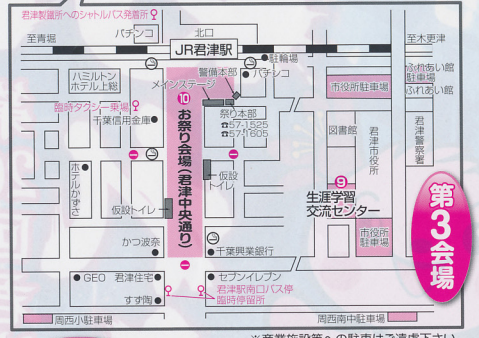

吸われない人への思いやりを!!

第20回
君津市民
ふれあい祭り

会場案内