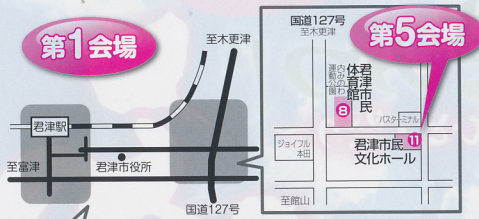

吸われない人への思いやりを!!

第20回
君津市民
ふれあい祭り

会場案内